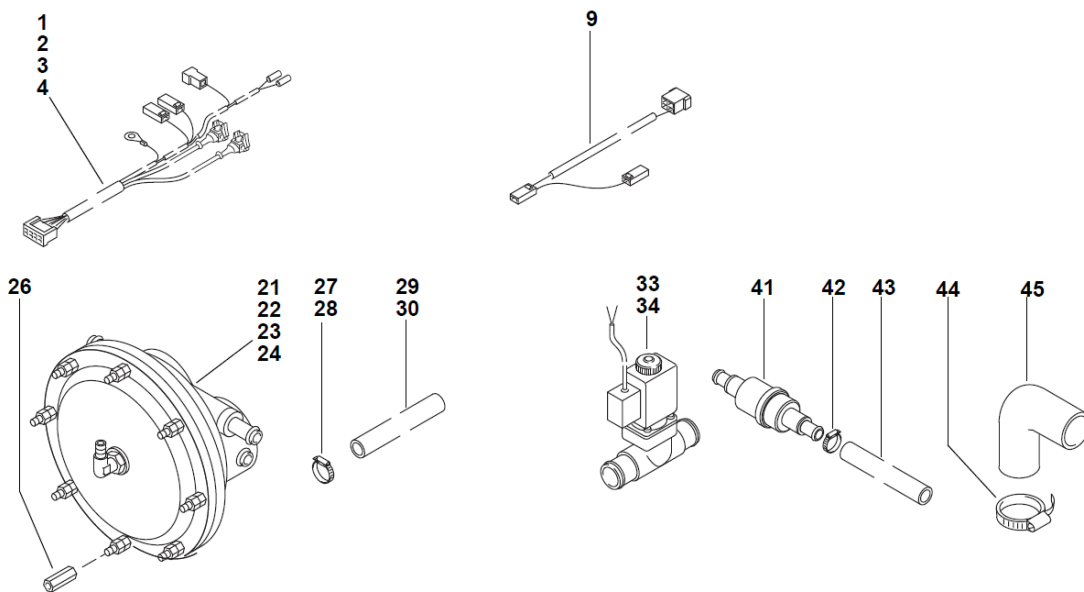

Gassvarmer GBW 300

Pos.	GBW 300		Beskrivelse	Varenr.
	NGW	LGW		
28		2	Spennbånd Ø 20-32	-----
29	1		Gass slange i.Ø 25 / a.Ø 38	9060308
30		1	Gass slange i.Ø 20	92272A
33	1		Magnetventil m. Forsinkelse	9040210
34	1		Magnetventil GBW(NGW) vanntett stikk	9040215
41	1	1	Termostatventil GBW 300	9015105
42	6	6	Spennbånd Ø 16-25	13969A
43	1	1	Vannslange i.Ø 15 / a.Ø 22	-----
44	4	4	Spennbånd 40-60 mm	9065022
45	2	2	Formslange Ø38mm 80x90mm lang	9060182