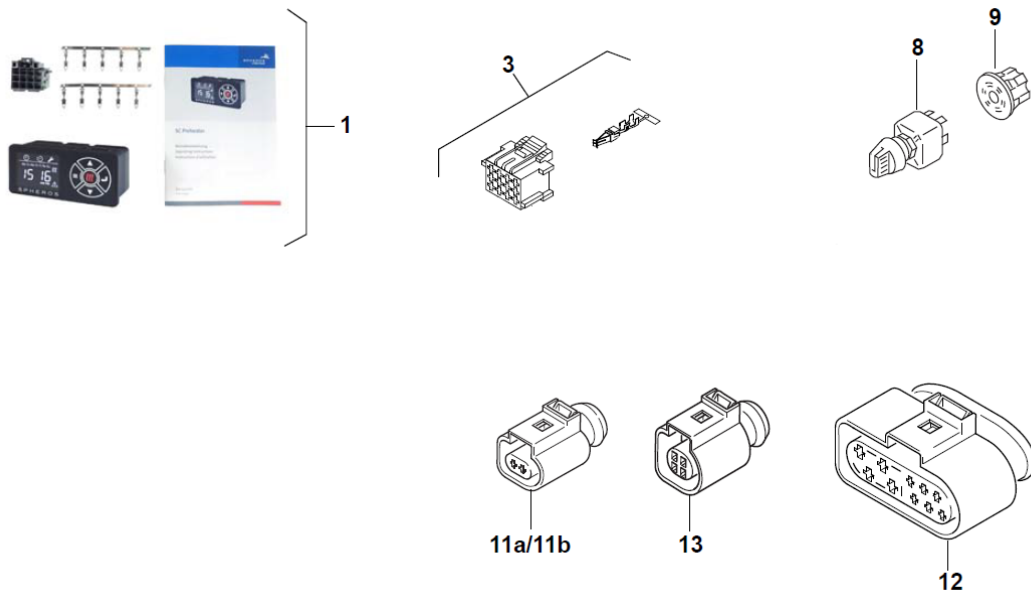

Gassvarmer Thermo G

	Thermo G	Beskrivelse	Varenr.
Pos.			
1	1	Digitaltimer SC Preheater	9065360
3	1	Stikk 12-polet F. 7-døgns ur	9065244
8	1	Kontakt m. lys 24V	9065003
9	1	Multistikk	9065177
11a	1	Stikk P	9060204
11b	1	Stikk P (blendestik)	11113969A
12	1	Stikk C til Thermo G	9060203
13	1	Stikk D	11119375B