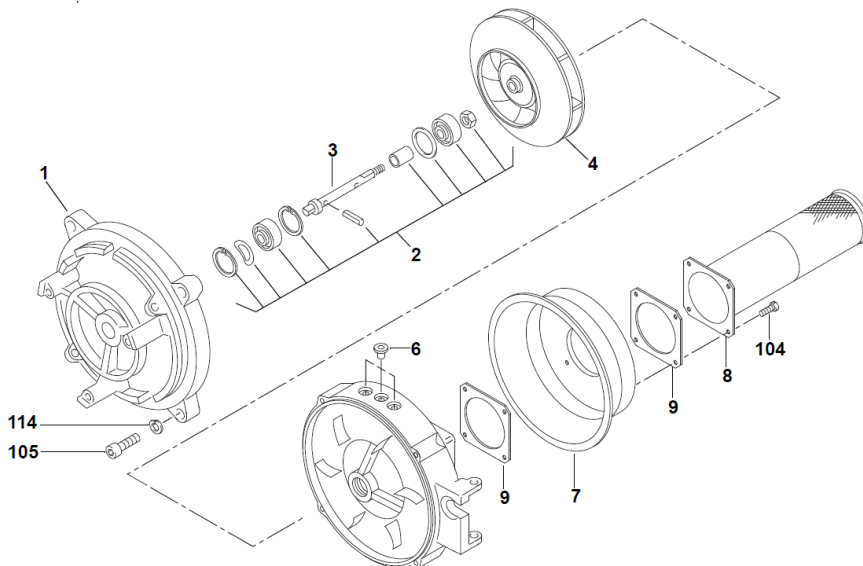

Gassvarmer GBW 300

GBW 300			Beskrivelse	Varenr.
Pos.	NGW	LGW		
1	1	1	Motorbrakett GBW	9060234
2	1	1	Monteringsdeler for aksel GBW	9060031
3	1	1	Aksel D8 GBW 300	9060216
4	1	1	Viftehjul DBW 2020-300/GBW	9060316
6	3	3	Gjennomføring	9060232
7	1	1	Deksel	86473B
8	1	1	Flammerør GBW 300	9005100
9	2	2	Pakning brenner GBW 300	9060301
104	4	4	Kombiskrue M5 x 16	22428A
105	4	4	Sylinderskrue M6 x 20 8,8	-----
114	4	4	Fjærskive M6	-----