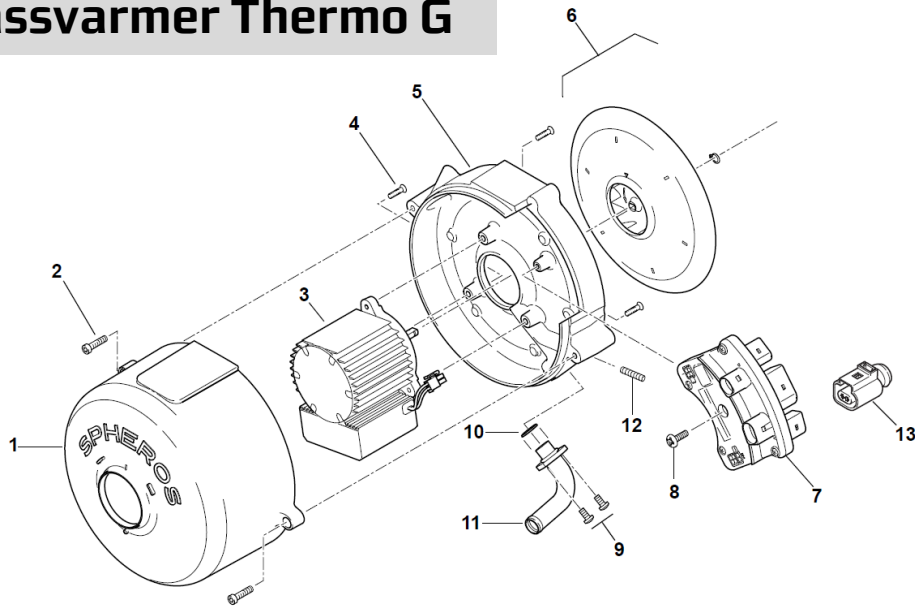

Gassvarmer Thermo G

	Thermo G	Beskrivelse	Varenr.
Pos.			
1	1	Indsugsdeksel Thermo E / G / S	9060115
2	2	Skrue følger med deksel	-----
3	1	Motor EC 24V Thermo G	9030029
4	3	Forsenket skrue M5x25	11119108A
5	1	Viftehus TH G	11116403A
6	1	Viftehjul Thermo E/S/G	9060120
7	1	Automatik SG 1588 Thermo G	9045017
8	1	Skrue M5x14	2710308A
9	2	Skrue M5x10	2710307A
10	1	O-ring 14x1,78	24610
11	1	Rør NW14	11119076A
12	1	Pinnebolt M8x45	11119129B
13	1	Stikk P (blendestikk)	11113969A