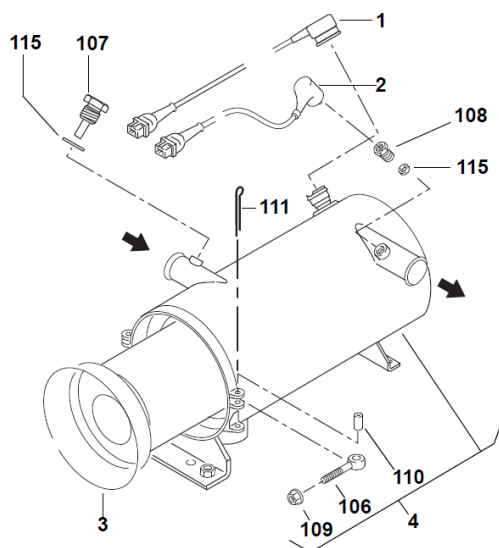

Gassvarmer GBW 300

	GBW 300		Beskrivelse	Varenr.
Pos.	NGW	LGW		
1	1	1	Temperaturbegrenser GBW 300	9015102
2	1	1	Termostat 75 grader GBW 300	9015101
3	1	1	Brennrør G /GBW	9005105
4	1	1	Varmeveksler	9010005
106	2	2	Øyebolt BM8X40	9060095
107	1	1	Tettningskrue M12x1	9060187
108	1	1	Tettningskrue	20646B
109	2	2	Kombimutter M8	9060100
110	2	2	Rørstift 8x16 ISO8752	9060189
111	2	2	Splint DIN94-5X71-St-A3R	9060105
115	2	2	Pakningsring 12X17 kobber	9060219