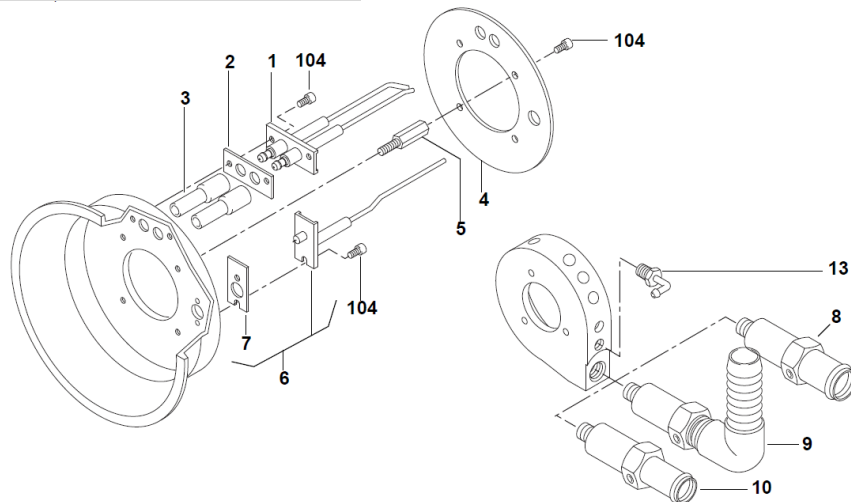

Gassvarmer GBW 300

GBW 300		Beskrivelse	Varenr.	
Pos.	NGW	LGW		
1	1	1	Tennelektrode GBW 300	9055100
2	1	1	Pakning tennelektrode GBW 300	9060302
3	2	2	Kappe Tennelektrode GBW	9060315
4	1	1	Varmeskjold	86474B
5	4	4	Avstandsstykke	86483B
6	1	1	Flammevakt GBW 300	9015103
7	1	1	Pakning flammevakt GBW 300	9060303
8	1		Gasdyse rett NGW 300	9020100
9	1		Gasdyse vinkel NGW 300	9004554A
10		1	Gasdyse rett LGW 300	9004619A
13	1	1	Vinkelstuss GBW 300	9060317
104	7	7	Kombiskrue M5 x 16	22428A