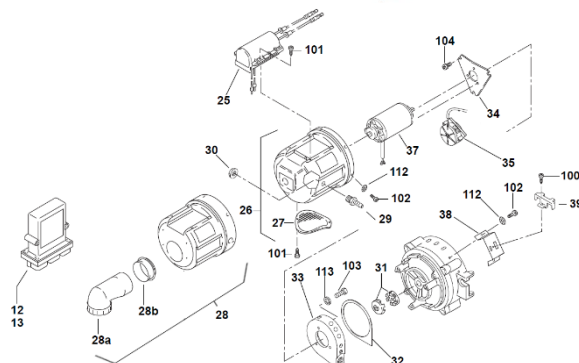

Gassvarmer GBW 300

Pos.	GBW 300		Beskrivelse	Varenr.
	NGW	LGW		
28b	1	1	Adapter for innsugsbend D60	9006278A
29	1	1	Skrue	86472A
30	1	1	Plast mutter	87347A
31	2	2	Koblingshalvdel Ø 8	9060029
32	1	1	Pakning Gassmixer GBW 300	9060300
33	1	1	Gassmixer	9020080
34	1	1	Flens	9030026
35	1	1	Vakuumpkontakt GBW 300	9015100
37	1	1	Motor 24V	9030002
38	1	1	Holder	87291B
39	1	1	Holder	29635A
100	1	1	Plateskrue 3,5 x 6,5	-----
101	7	7	Plateskrue 3,5 x 14	-----
102	6	6	Skrue M4 x 12	-----
103	3	3	Skrue M5 x 16	-----
104	3	3	Kombiskrue M5 x 16	22428A
112	5	5	Låseskive M4	-----
113	3	3	Låseskive M5	-----