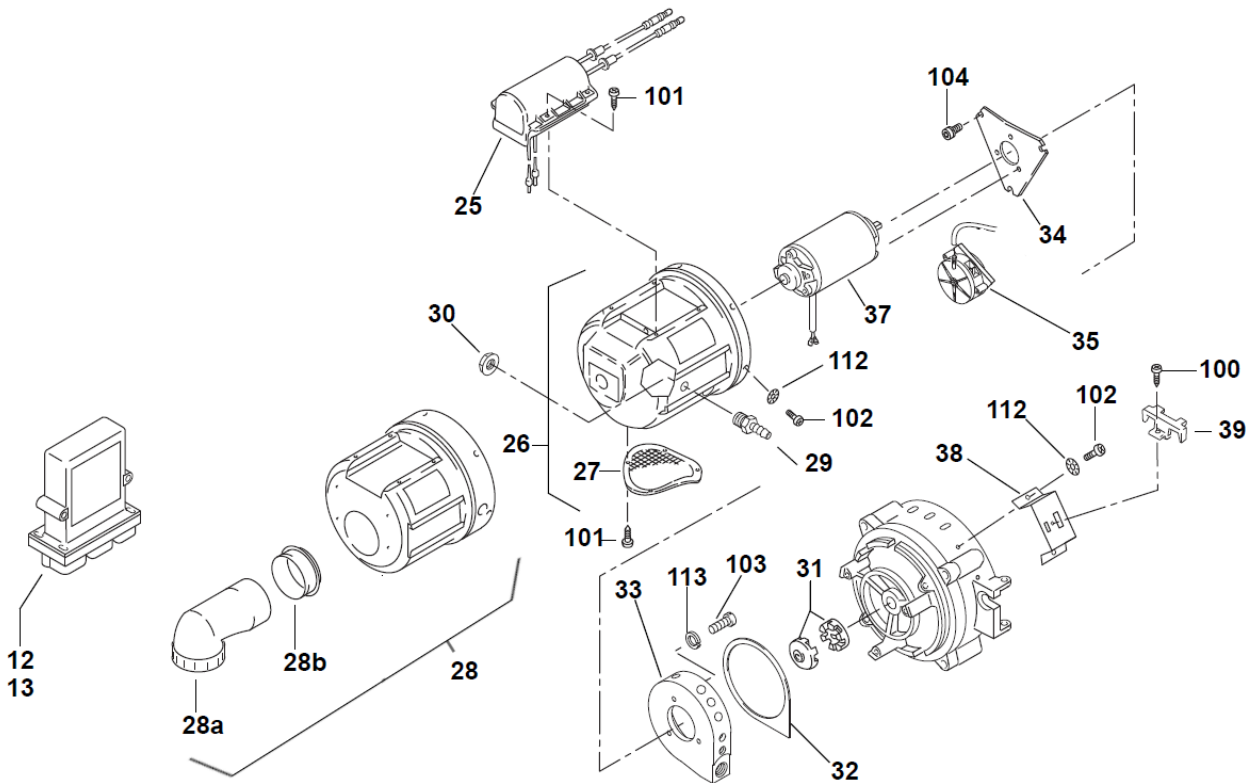

Gassvarmer GBW 300

	GBW300		Beskrivelse	Varenr.
Pos.	NGW	LGW		
12	1	1	Automatikk SG 1585 24V Med CPO	9045060
13	1	1	Automatikk SG 1585 24V Uten CPO	9045065
25	1	1	Tennspole 24V GBW 300	9055105
26	1	1	Innsugsdeksel NGW300	9060310
27	1	1	Luftgitter	86480B
28	1	1	Innsugsdeksel NGW300	9060311
28a	1	1	Innsugsbend D60	29849A