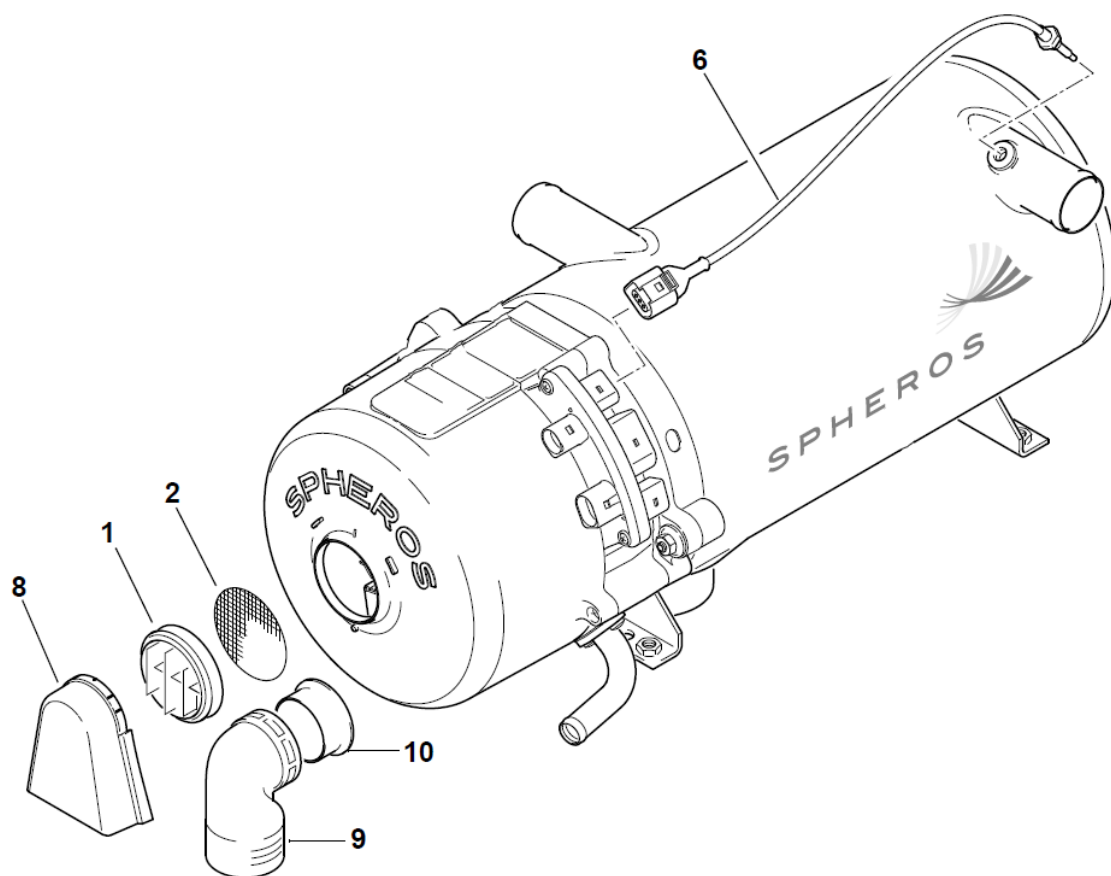

Gassvarmer Thermo G

	Thermo G	Beskrivelse	Varenr.
Pos.			
1	1	Gitter	9060026
2	1	Meshgitter	11116602A
6	1	Temperaturføler Thermo E/G/plus	9015043
8	1	Støvdeksel	9060028
9	1	Innsugsbend D55	9065225
10	1	Adapter for innsugsbend	9065035
9+10	1	Innsugsbend kit	9060110