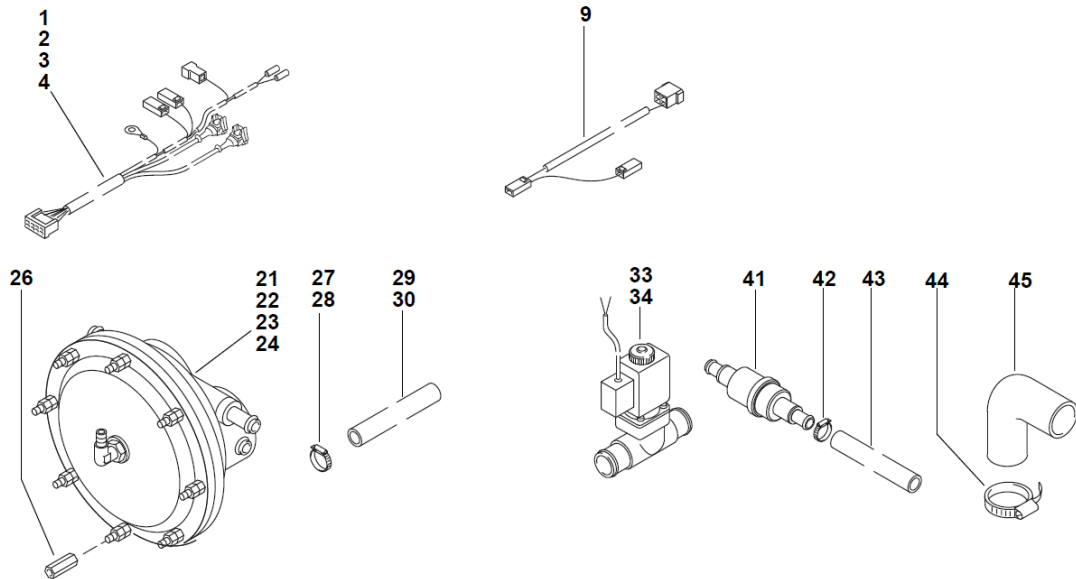

Gassvarmer GBW 300

		GBW 300		Beskrivelse	Varenr.
Pos.	NGW	LGW			
1	1	1		Ledningsnett GBW 300.01/02/03/50	9005732B
2	1	1		Ledningsnett GBW 300.14/15/52	9003907C
3	1	1		Ledningsnett GBW 300 MAN 21-pol	11113622B
4	1	1		Ledningsnett GBW 300.05/06 Iveco	9003906C
9	1	1		Ledningsnett GBW 300.09 Solaris	11114092A
21	1			Gasregulator 200 bar	9040200
22	1			Gasregulator Neoman 200 bar	9040201
23	1			Gasregulator Iveco 200 bar	9004006B
24		1		Gasregulator 30Bar LGW/GBW 300	9040220
27	4			Spennbånd Ø 25-40	-----