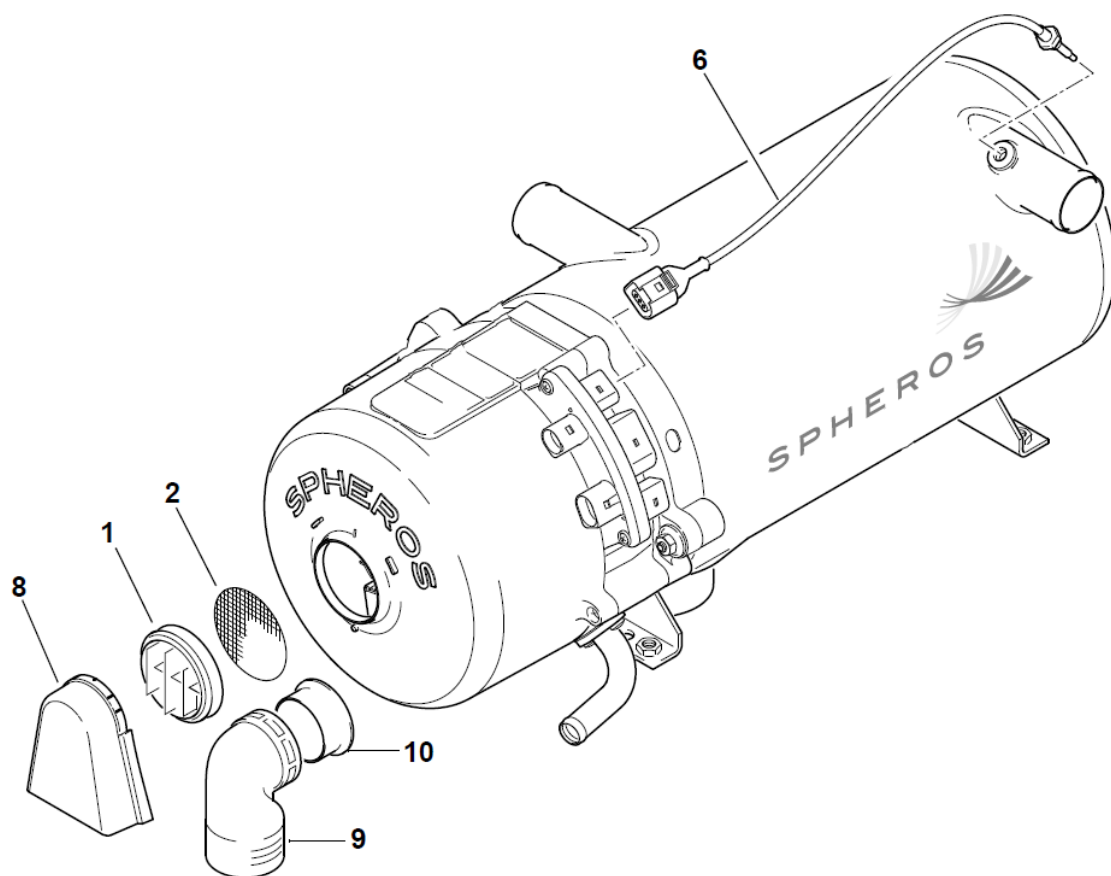

Gasvarmer Thermo G

	Thermo G	Beskrivelse	Varenr.
Pos.			
1	1	Gitter	9060026
2	1	Trådgitter	11116602A
6	1	Temperaturføler Thermo E/G/plus	9015043
8	1	Støvdæksel	9060028
9	1	Varmluftbøjning D55	9065225
10	1	Adapter for luftbøjning	9065035
9+10	1	Indsugningsvinkel kit	9060110