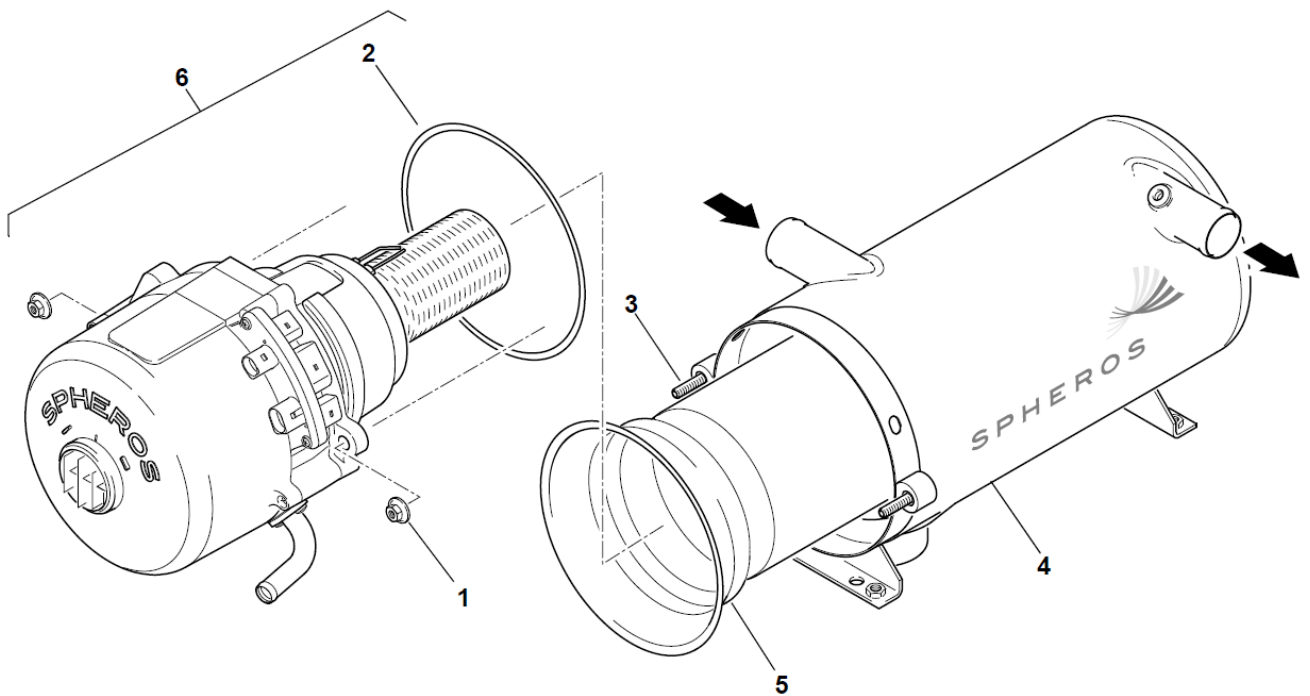

Gasvarmer Thermo G

	Thermo G	Beskrivelse	Varenr.
Pos.			
1	2	Kombimøtrik M8	9060100
2	1	Pakning til brænderhoved/varmeveksler	9060304
3	2	Pindbolt M8	11115094B
4	1	Varmeveksler Thermo plus / G	11120391B
5	1	Brænderrør G /GBW	9005105
6	1	Brænderhoved TH G 300	11123020A
nn.	1	Ledningsnet TH G MAN	11120974B
nn.	1	Ledningsnet TH G EvoBus	11121865A
nn.	1	Ledningsnet TH G Scania	11120560B