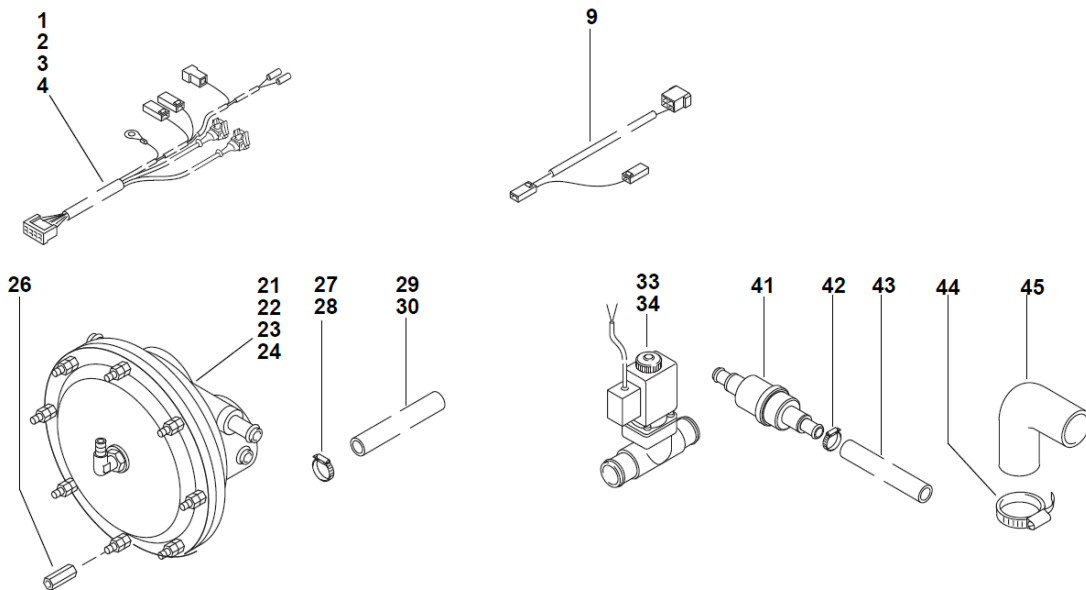

Gasvarmer GBW 300

		GBW 300		Beskrivelse	Varenr.
Pos.	NGW	LGW			
28		2	Spændebånd $\varnothing$ 20-32		-----
29	1		Gasslange i.$\varnothing$ 25 / a.$\varnothing$ 38		9060308
30		1	Gasslange i.$\varnothing$ 20		92272A
33	1		Magnetventil m. forsinkelse		9040210
34	1		Magnetventil GBW (NGW) vandtæt stik.		9040215
41	1	1	Termostatventil GBW 300		9015105
42	6	6	Spændebånd $\varnothing$ 16-25		13969A
43	1	1	Vandslange i.$\varnothing$ 15 / a.$\varnothing$ 22		-----
44	4	4	Spændebånd 40-60 mm		9065022
45	2	2	Formslange $\varnothing$38mm 80x90mm lang		9060182