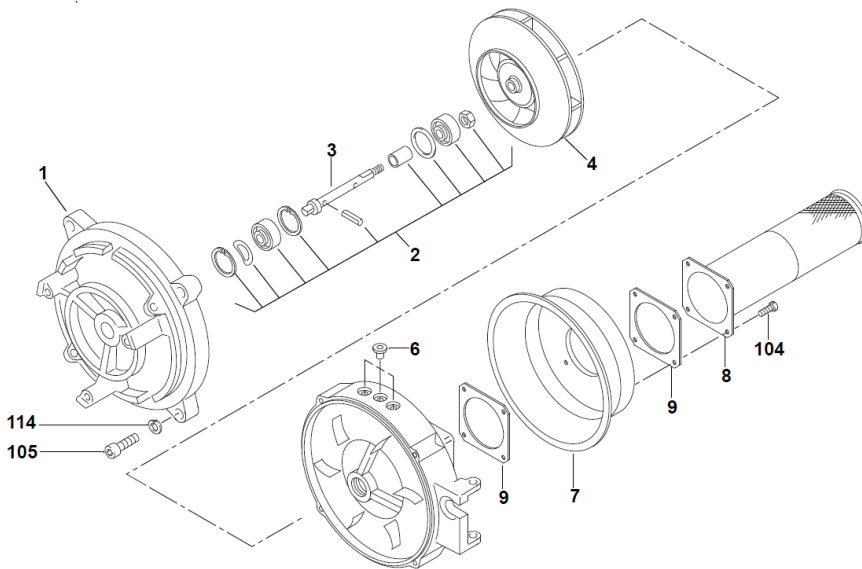

Gasvarmer GBW 300

GBW 300			Beskrivelse	Varenr.
Pos.	NGW	LGW		
1	1	1	Motorholder GBW	9060234
2	1	1	Monteringsdele for aksel GBW	9060031
3	1	1	Aksel D8 GBW 300	9060216
4	1	1	Blæserhjul DBW 2020-300/GBW	9060316
6	3	3	Tylle	9060232
7	1	1	Bagdæksel	86473B
8	1	1	Flammerør GBW 300	9005100
9	2	2	Pakning brænder GBW 300	9060301
104	4	4	Kombiskrue M5 x 16	22428A
105	4	4	Cylinderskrue M6 x 20 8,8	-----
114	4	4	Fjederskive M6	-----