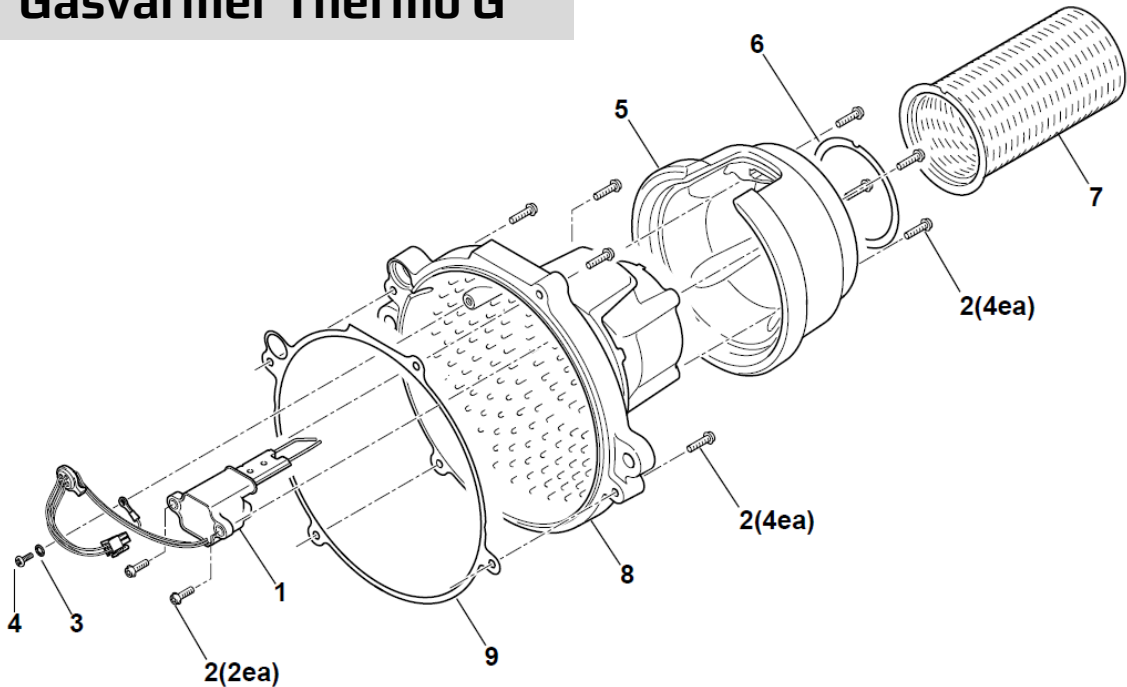

Gasvarmer Thermo G

	Thermo G	Beskrivelse	Varenr.
Pos.			
1	1	Tændspole Thermo G komplet	9055038
2	10	Kombiskrue M5x16 DIN 34821	9060177
3	1	Tandskive M5	-----
4	1	Skrue CM5x12	92057A
5	1	Varmebeskyttelse	Skift brænderhoved
6	1	Pakning til flammerør TH G	9060305
7	1	Flammerør TH G	11119033A
8	1	Blandekammer	Skift brænderhoved
9	1	Pakning til brænderhus TH G	9060306