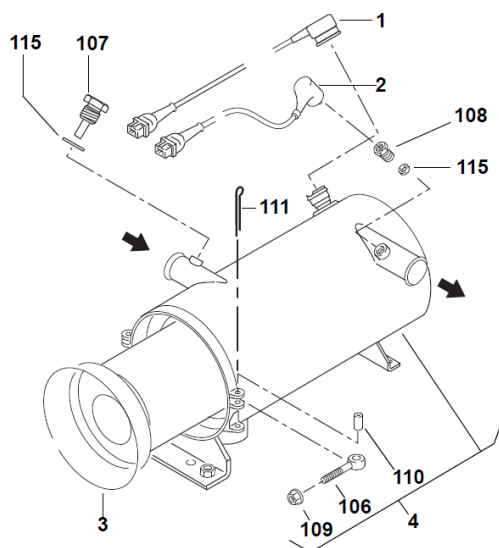

Gasvarmer GBW 300

	GBW 300		Beskrivelse	Varenr.
Pos.	NGW	LGW		
1	1	1	Temperaturbegrænser GBW 300	9015102
2	1	1	Termostat 75 grader GBW 300	9015101
3	1	1	Brænderrør G /GBW	9005105
4	1	1	Varmeveksler	9010005
106	2	2	Øjebolt BM8X40	9060095
107	1	1	Tætningskrue M12x1	9060187
108	1	1	Tætningskrue	20646B
109	2	2	Kombimøtrik M8	9060100
110	2	2	Rørstift 8x16 ISO8752	9060189
111	2	2	Split DIN94-5X71-St-A3R	9060105
115	2	2	Pakningsring 12X17 kobber	9060219