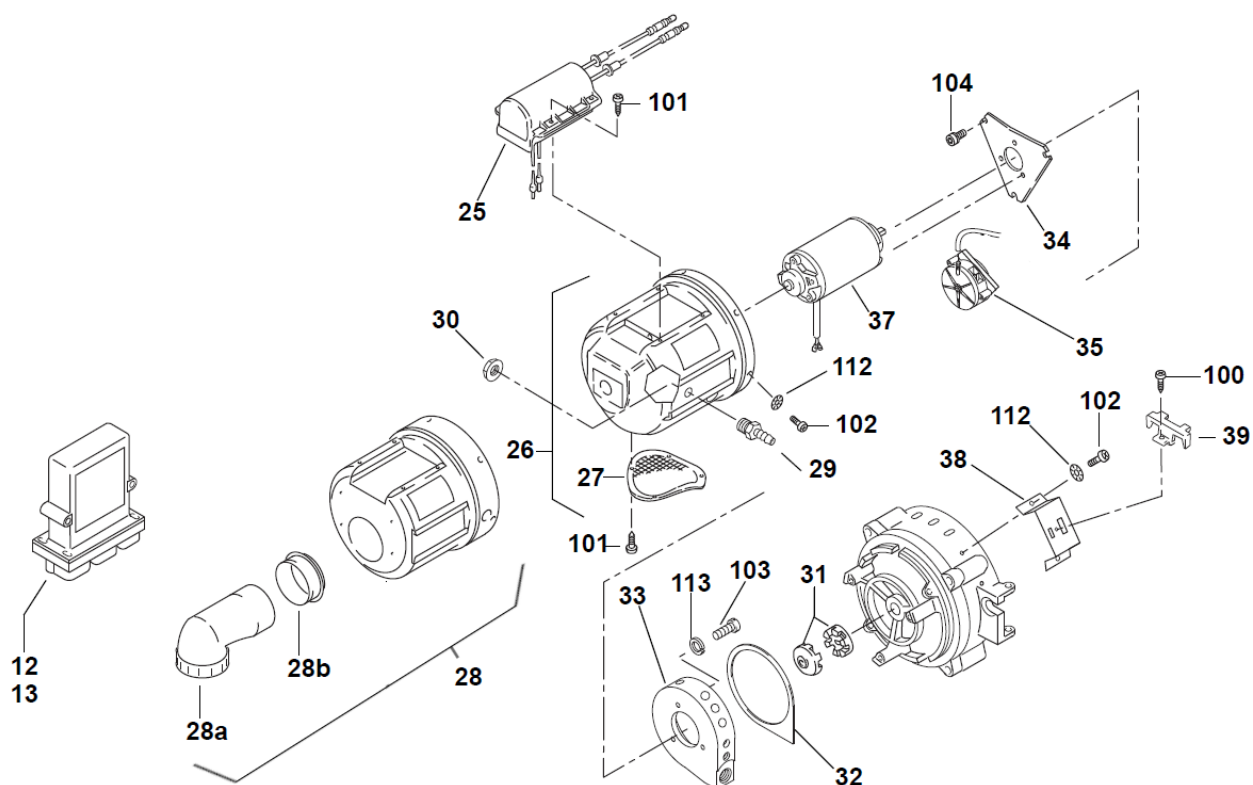

Gasvarmer GBW 300

	GBW300		Beskrivelse	Varenr.
Pos.	NGW	LGW		
12	1	1	Automatik SG 1585 24V Med CPO	9045060
13	1	1	Automatik SG 1585 24V Uden CPO	9045065
25	1	1	Tændspole 24V GBW 300	9055105
26	1	1	Indsugningsdæksel NGW300	9060310
27	1	1	Luftgitter	86480B
28	1	1	Indsugningsdæksel NGW300 studs	9060311
28a	1	1	Varmluftbøjning D60	29849A