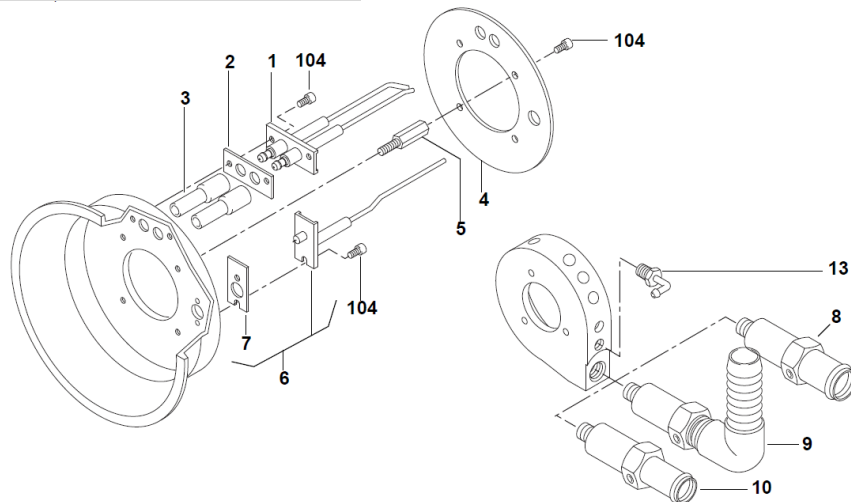

Gasvarmer GBW 300

GBW 300		Beskrivelse	Varenr.	
Pos.	NGW	LGW		
1	1	1	Tændelegtrode GBW 300	9055100
2	1	1	Pakning tændelegtrode GBW 300	9060302
3	2	2	Stikkappe Tændelegtrode GBW	9060315
4	1	1	Varmeskjold	86474B
5	4	4	Afstandsstykke	86483B
6	1	1	Flammevagt GBW 300	9015103
7	1	1	Pakning flammevagt GBW 300	9060303
8	1		Gasdyse lige NGW 300	9020100
9	1		Gasdyse vinkel NGW 300	9004554A
10		1	Gasdyse lige LGW 300	9004619A
13	1	1	Vinkelstuds GBW 300	9060317
104	7	7	Kombiskrue M5 x 16	22428A