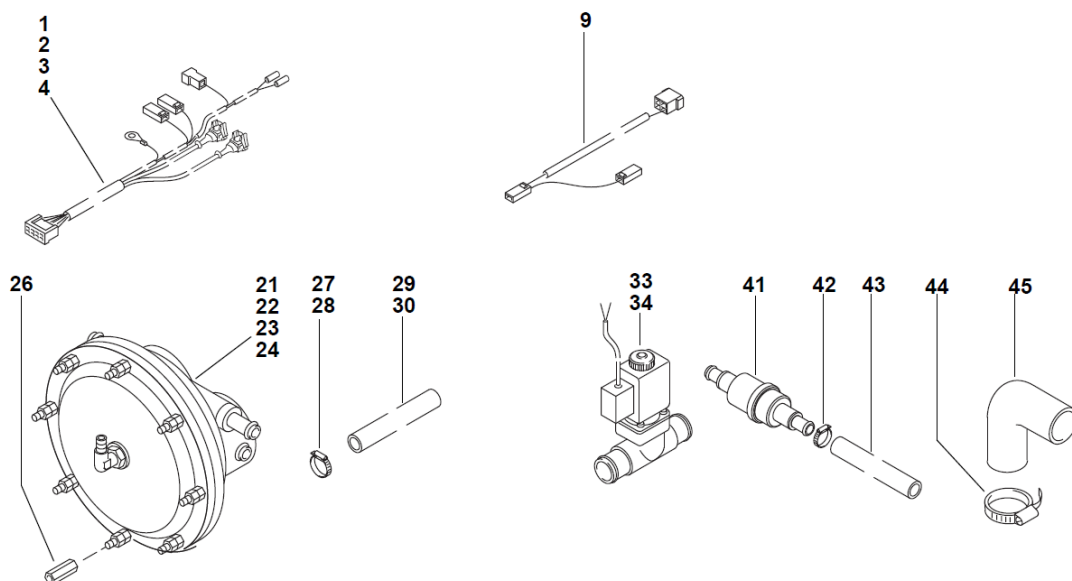

Gasvarmer GBW 300

		GBW 300	Beskrivelse	Varenr.
Pos.	NGW	LGW		
1	1	1	Ledningsnet GBW 300.01/02/03/50	9005732B
2	1	1	Ledningsnet GBW 300.14/15/52	9003907C
3	1	1	Ledningsnet GBW 300 MAN 21-pol	11113622B
4	1	1	Ledningsnet GBW 300.05/06 Iveco	9003906C
9	1	1	Ledningsnet GBW 300.09 Solaris	11114092A
21	1		Gasregulator 200 bar	9040200
22	1		Gasregulator Neoman 200 bar	9040201
23	1		Gasregulator Iveco 200 bar	9004006B
24		1	Gasregulator 30Bar LGW/GBW 300	9040220
27	4		Spændebånd Ø 25-40	-----