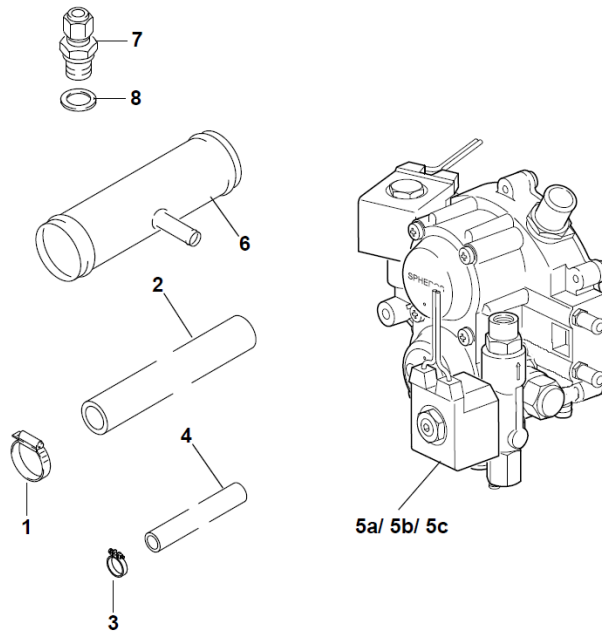

Gasvarmer Thermo G

	Thermo G	Beskrivelse	Varenr.
Pos.			
1	2	Spændebånd 16-27/12	24374B
2	1	Gasslange 5/8" 1.0m	11120044A
3	4	Spændebånd D15	2710789A
4	1	Vandslange Ø8/3,5 L2000mm	11120045A
5a	1	Gasregulator 220 bar, 6 pol. TH G	9040207
5b	1	Gasregulator 220 bar, 6 pol. Ext. signal	11122985A
5c	1	Gasregulator 220 bar, 6 pol. EvoBus	11122263A
6	2	Rør D38/D8	11119315A
7	1	Union til rør Ø6 mm.	11120828A
7	1	Union til rør Ø8 mm.	11120829A
7	1	Union til rør Ø10 mm.	11120830A
8	1	Pakningsring	11115313A