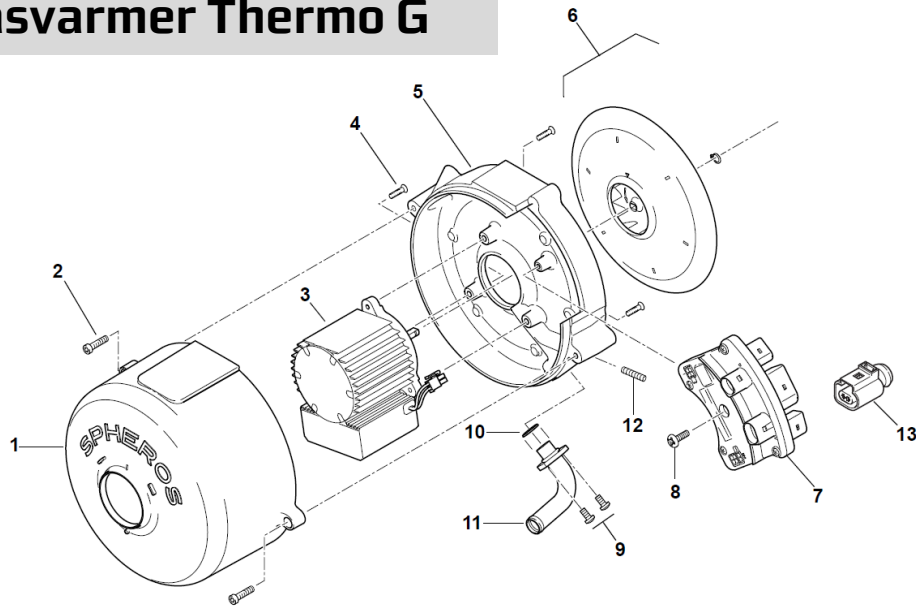

Gasvarmer Thermo G

	Thermo G	Beskrivelse	Varenr.
Pos.			
1	1	Indsugningsdæksel Thermo E / G / S	9060115
2	2	Skrue følger med dæksel	-----
3	1	Motor EC 24V Thermo G	9030029
4	3	Undersænket skrue M5x25	11119108A
5	1	Blæserhus TH G	11116403A
6	1	Blæserhjul Thermo E/S/G	9060120
7	1	Automatik SG 1588 Thermo G	9045017
8	1	Skrue M5x14	2710308A
9	2	Skrue M5x10	2710307A
10	1	O-ring 14x1,78	24610
11	1	Rør NW14	11119076A
12	1	Pindbolt M8x45	11119129B
13	1	Stik P (blændstik)	11113969A