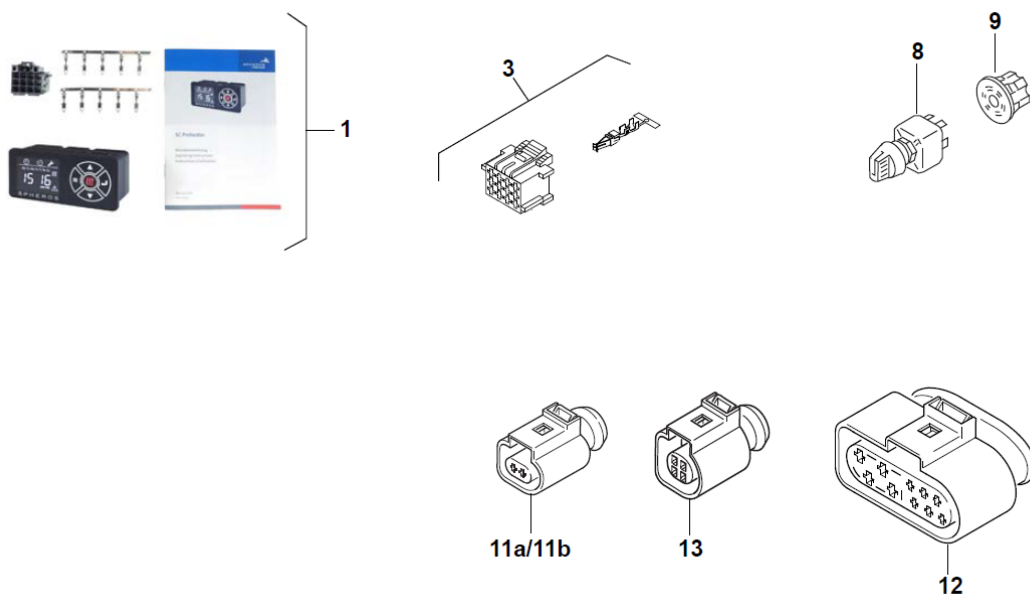

Gasvarmer Thermo G

	Thermo G	Beskrivelse	Varenr.
Pos.			
1	1	Digitaltimer SC Preheater	9065360
3	1	Stik 12-polet F. 7-døgns ur	9065244
8	1	Kontakt m. lys 24V	9065003
9	1	Multistik	9065177
11a	1	Stik P	9060204
11b	1	Stik P (blændstik)	11113969A
12	1	Stik C til Thermo G	9060203
13	1	Stik D	11119375B