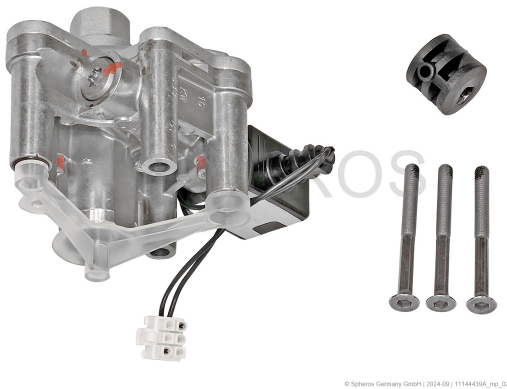

## Brennstoffpumpe Thermo plus 16 kW - Kit

Id.No 11144439A

DOCUMENT FOR EXTERNAL USE

Date 12.12.2024

|                   |   |
|-------------------|---|
| Info / Definition | Enthält:<br>1x 11142817_ Brennstoffpumpe<br>3x 2710958_ Senkschraube M5x55<br>1x 11117847_ Kupplung (ohne Magnete)<br>1x 11117777_ Karton 218x148x76 mm |
| Status            | € yes   mp mg mv  |
| Product group ID  | 80010   |
| Product group     | ET-Kit  |
| Weight (gross)    | 0,663 KG  |
| Usage/Code        | NB01 Customs tariff No. 84135040 - Country of Origin: DE  |
| ID number old     | —   |
| ID number new     | —   |
| Downloads         | —   |