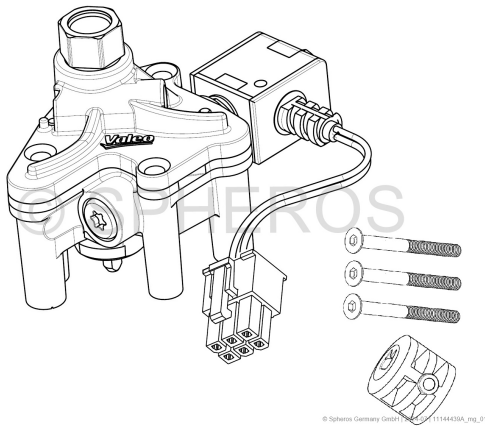

## Brennstoffpumpe Thermo plus 16 kW - Kit

Id.No 11144439A

DOCUMENT FOR EXTERNAL USE

Date 12.12.2024

|                   |   |
|-------------------|---|
| Info / Definition | Enthält:<br>1x 11142817_ Brennstoffpumpe<br>3x 2710958_ Senkschraube M5x55<br>1x 11117847_ Kupplung (ohne Magnete)<br>1x 11117777_ Karton 218x148x76 mm |
| Status            | € yes   mp mg mv  |
| Product group ID  | 80010   |
| Product group     | ET-Kit  |
| Weight (gross)    | 0,663 KG  |
| Usage/Code        | NB01 Customs tariff No. 84135040 - Country of Origin: DE  |
| ID number old     | —   |
| ID number new     | —   |
| Downloads         | —   |