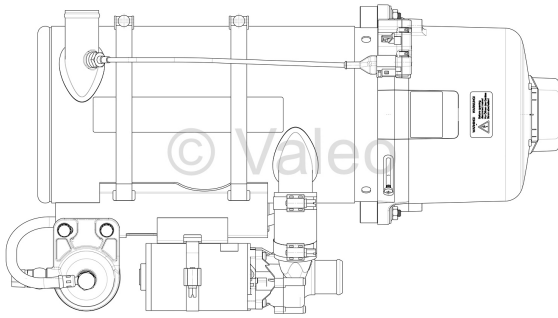

PRODUCT INFORMATION

Thermo E+ 200.001 C 24 V ZS - LU

Id.No 11125485A

DOCUMENT FOR EXTERNAL USE

Date 11.12.2024

Info / Definition	Enthält: 1x 11124502A Heizgerät Thermo E+ 200.001 C 24 V 1x 11114405B Umwälzpumpe U4814.21 FEP 2 pol. 1x 2710045B Brennstofffilter mit Wechselfilter 1x 11141895A Versandtasche Thermo E+ 1x 11112410B Hinweisschild "...vor Tanken abschalten" Verpackung: 11114911A Karton 800x384x280 mm
-------------------	--

Status	mg md
Product group ID	80001
Product group	Heizgeräte Kraftstoff
Weight (gross)	26 KG
Usage/Code	NB01 Customs tariff No. 84198998 - Country of Origin: DE
ID number old	—
ID number new	—
Downloads	—